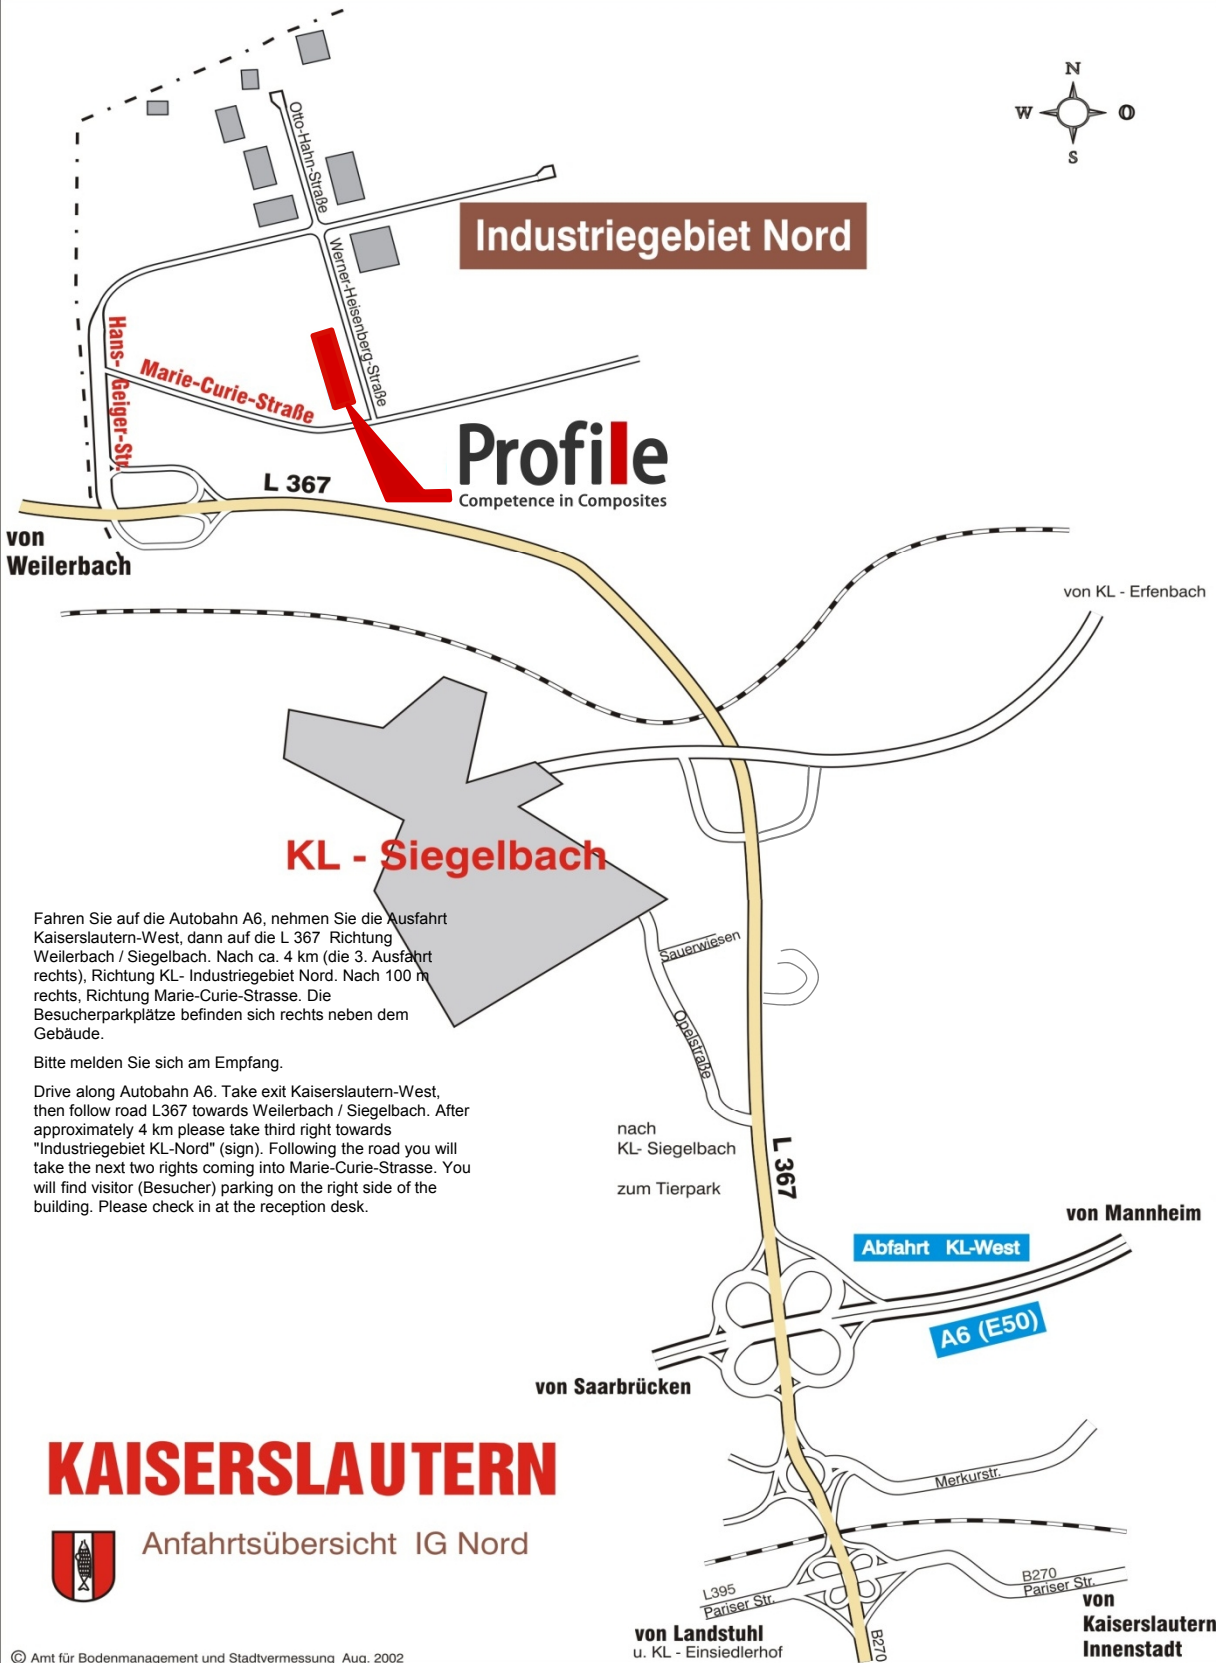

Industriegebiet Nord

Profile
Competence in Composites

L 367

von Weilerbach

von KL - Erfenbach

KL - Siegelbach

Fahren Sie auf die Autobahn A6, nehmen Sie die Ausfahrt Kaiserslautern-West, dann auf die L 367 Richtung Weilerbach / Siegelbach. Nach ca. 4 km (die 3. Ausfahrt rechts), Richtung KL- Industriegebiet Nord. Nach 100 m rechts, Richtung Marie-Curie-Strasse. Die Besucherparkplätze befinden sich rechts neben dem Gebäude.

Bitte melden Sie sich am Empfang.

Drive along Autobahn A6. Take exit Kaiserslautern-West, then follow road L367 towards Weilerbach / Siegelbach. After approximately 4 km please take third right towards "Industriegebiet KL-Nord" (sign). Following the road you will take the next two rights coming into Marie-Curie-Strasse. You will find visitor (Besucher) parking on the right side of the building. Please check in at the reception desk.

nach KL - Siegelbach
zum Tierpark

Abfahrt KL-West

von Mannheim

A6 (E50)

von Saarbrücken

KAISERSLAUTERN

Anfahrtsübersicht IG Nord

von Landstuhl
u. KL - Einsiedlerhof

von Kaiserslautern
Innenstadt